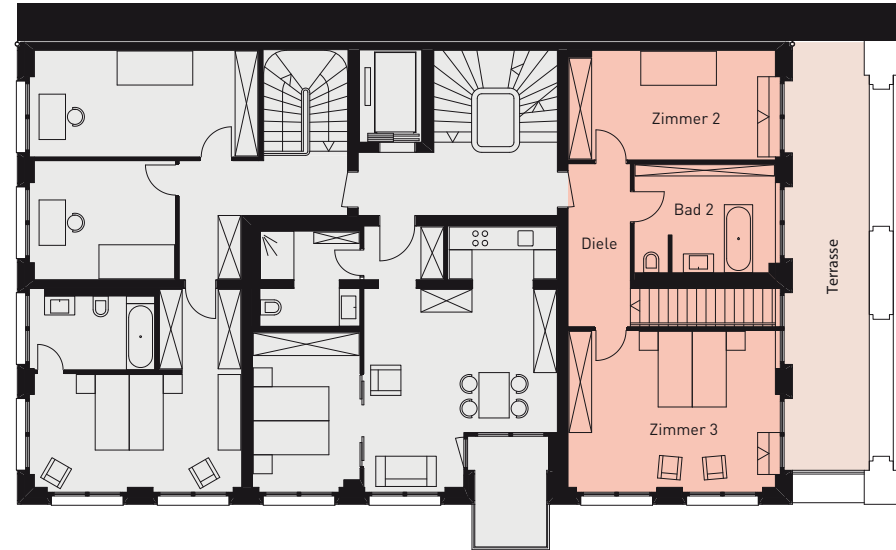

LOFTS AM SCHWEIZER GARTEN

Gartengeschoss

Beletage

WOHNUNG 2

GG + 1. OG

165 m²

4 Zimmer

Zimmer 1	15,00 m ²	Zimmer 2	16,10 m ²
Wohnen / Kochen / Essen	47,00 m ²	Zimmer 3	23,60 m ²
Bad 1	6,30 m ²	Bad 2	11,10 m ²
Diele	6,20 m ²	Diele	7,10 m ²
Abst. 1	4,00 m ²	Terrasse	9,60 m ²
Abst. 2	2,40 m ²		
Terrasse	21,60 m ²	Keller	
		Tiefgaragenstellplatz	